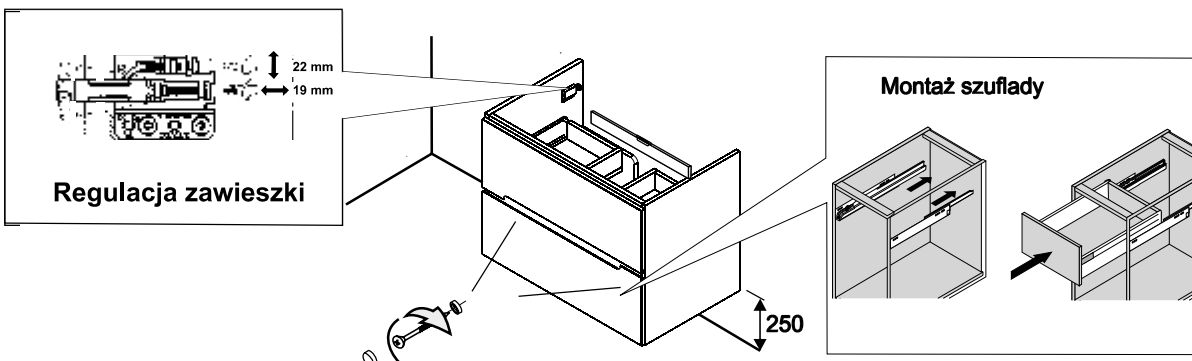

ORiSTO

SILVER OR33-SD2S-80...V2

- (PL) SZAFKA PODUMYWALKOWA INSTRUKCJA MONTAŻU
- (GB) LOWER CABINET INSTALLATION INSTRUCTION
- (FR) MEUBLE BAS CABINET DE CÔTÉ HAUTE
- (RU) ШКАФЧИК, ИНСТРУКЦИЯ МОНТАЖА
- (ES) BAJA DEL GABINETE INSTRUCCIONES DE MONTAJE
- (TR) ALT DOLAP INSTRUKSJA MONTAJ

①

②

OR33-SD2S-80-1-V2

OR33-SD2S-80-4-V2

Norma przyłącza dopływu i odpływu wody

③

ORiSTO

SILVER OR33-SD2S-80...V2