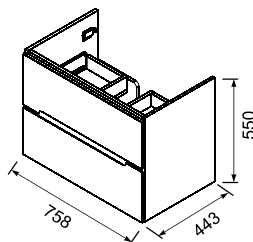

OR33-SD2S-80-1-V2