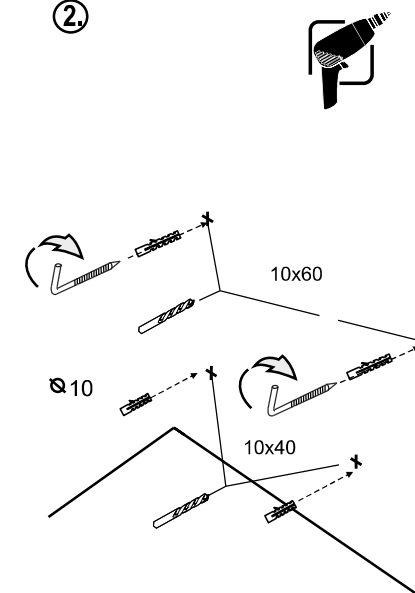

ORiSTO

SILVER OR33-SD2S-80...V2

- (PL) SZAFKA PODUMYWALKOWA INSTRUKCJA MONTAŻU
- (GB) LOWER CABINET INSTALLATION INSTRUCTION
- (FR) MEUBLE BAS CABINET DE CÔTÉ HAUTE
- (RU) ШКАФЧИК, ИНСТРУКЦИЯ МОНТАЖА
- (ES) BAJA DEL GABINETE INSTRUCCIONES DE MONTAJE
- (TR) ALT DOLAP INSTRUKSJA MONTAJ

①

②

OR33-SD2S-80-1-V2

OR33-SD2S-80-4-V2

Norma przyłącza dopływu i odpływu wody

③

ORiSTO

SILVER OR33-SD2S-80...V2

Regulacja frontu