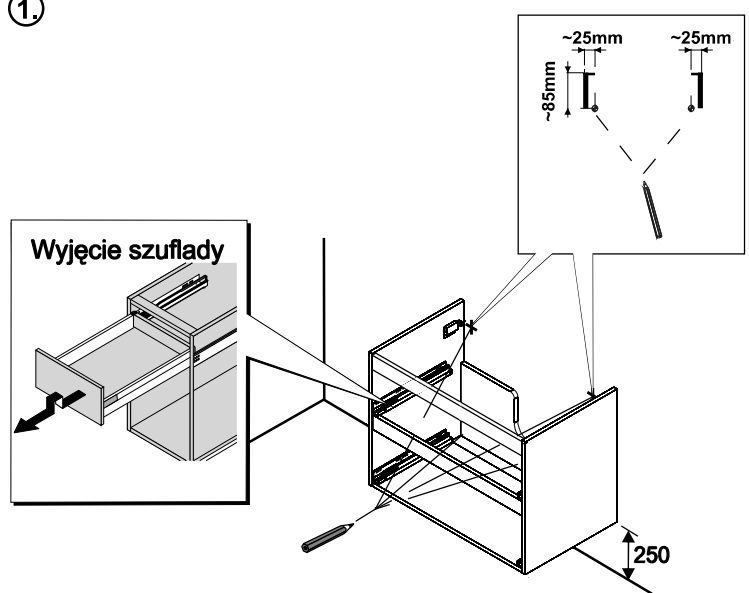

ORiSTO

SILVER OR33-SD2S-80...V2

- (PL) SZAFKA PODUMYWALKOWA INSTRUKCJA MONTAŻU
- (GB) LOWER CABINET INSTALLATION INSTRUCTION
- (FR) MEUBLE BAS CABINET DE CÔTÉ HAUTE
- (RU) ШКАФЧИК, ИНСТРУКЦИЯ МОНТАЖА
- (ES) BAJA DEL GABINETE INSTRUCCIONES DE MONTAJE
- (TR) ALT DOLAP INSTRUKSJA MONTAJ

①

②

OR33-SD2S-80-1-V2

OR33-SD2S-80-4-V2

Norma przyłącza dopływu i odpływu wody

③

ORiSTO

SILVER OR33-SD2S-80...V2

Regulacja frontu